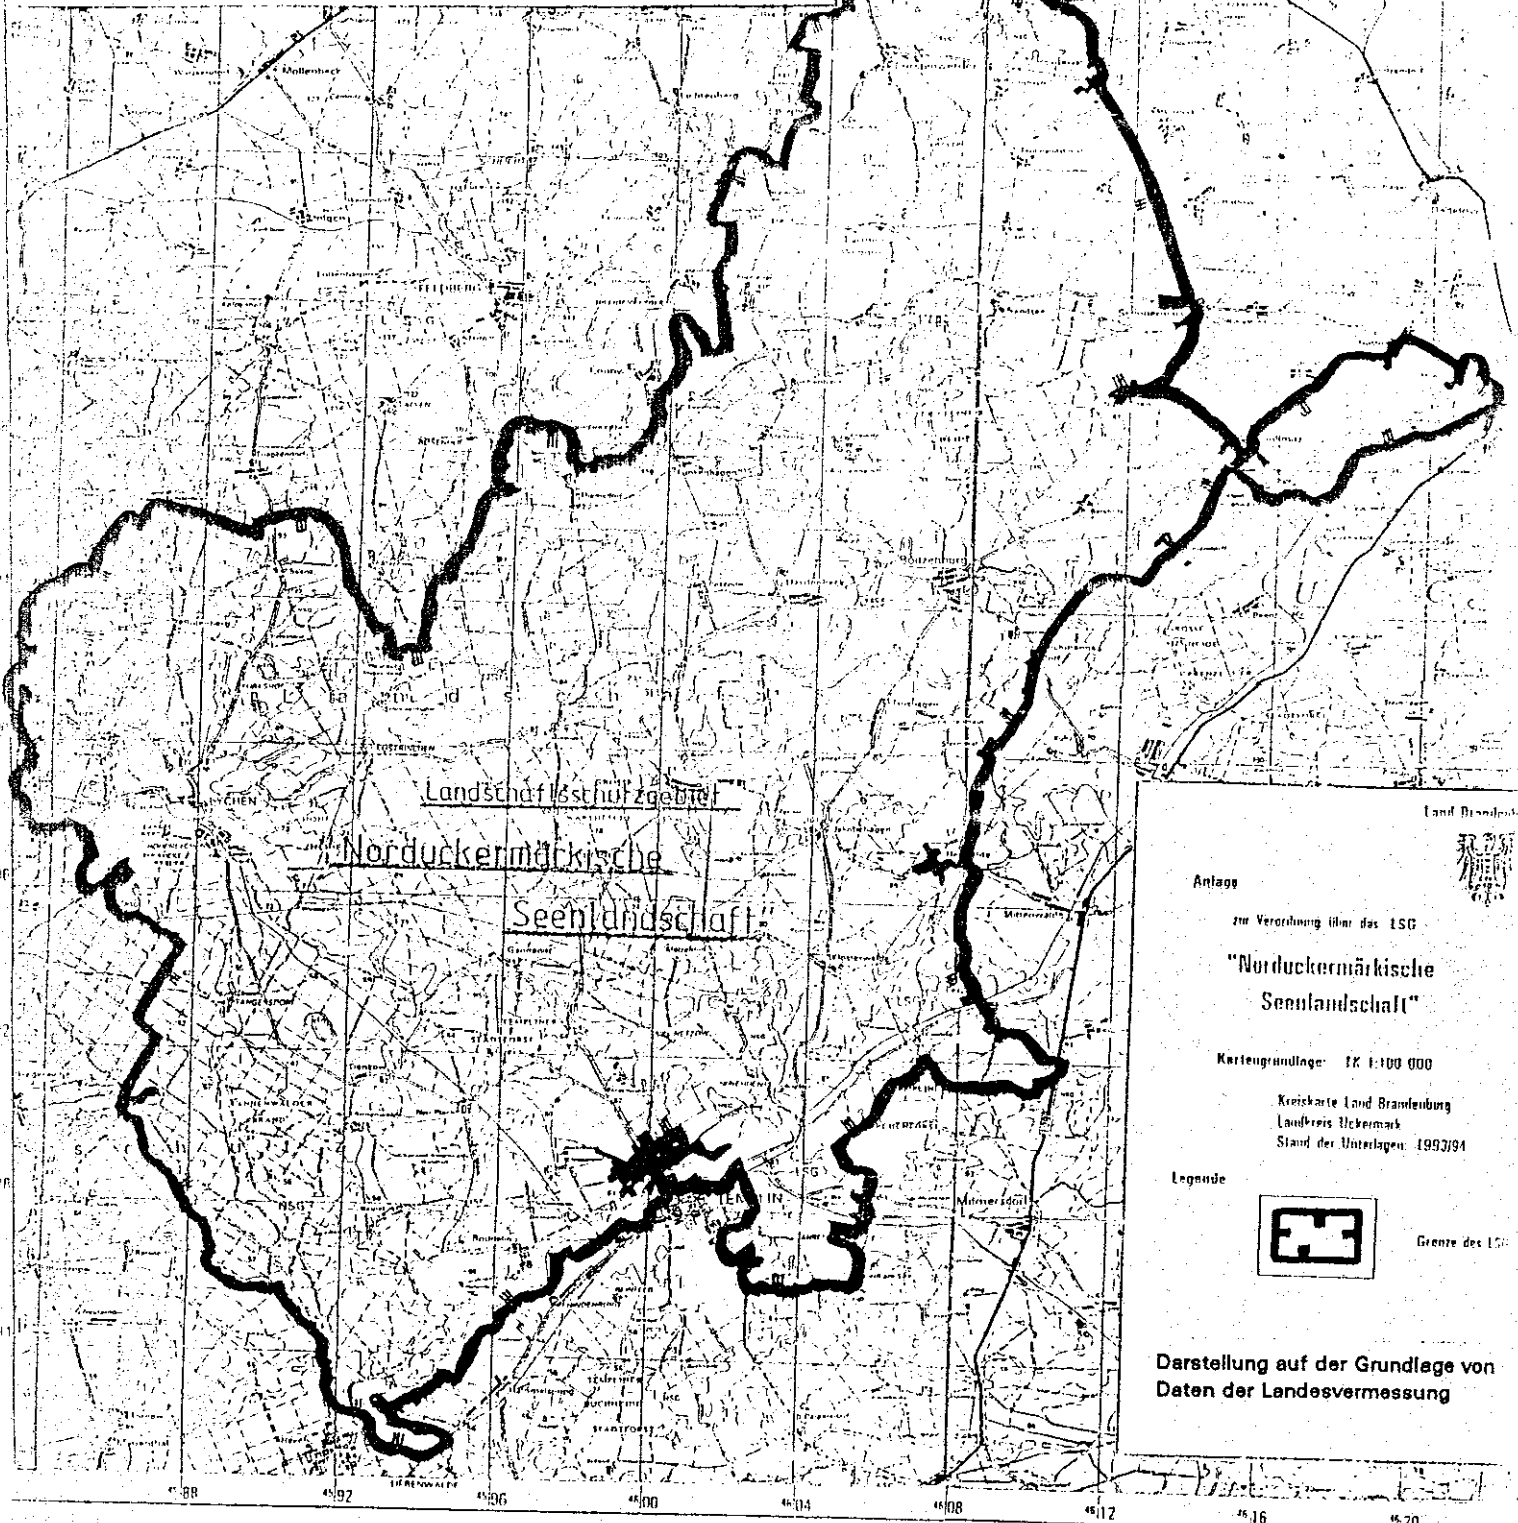

Ministerium für Umwelt,
Naturschutz und Raumordnung

LAND
BRANDENBURG

Landschaftsschutzgebiet

"Norduckerländische Seenlandschaft"

Anlage

zur Verordnung über das LSG

"Norduckerländische
Seenlandschaft"

Kartegrundlage: TK 1:100 000

Kreiskarte Land Brandenburg
Landkreis Uckermark
Stand der Unterlagen: 1993/94

Legende

Grenze des LSG

Darstellung auf der Grundlage von
Daten der Landesvermessung