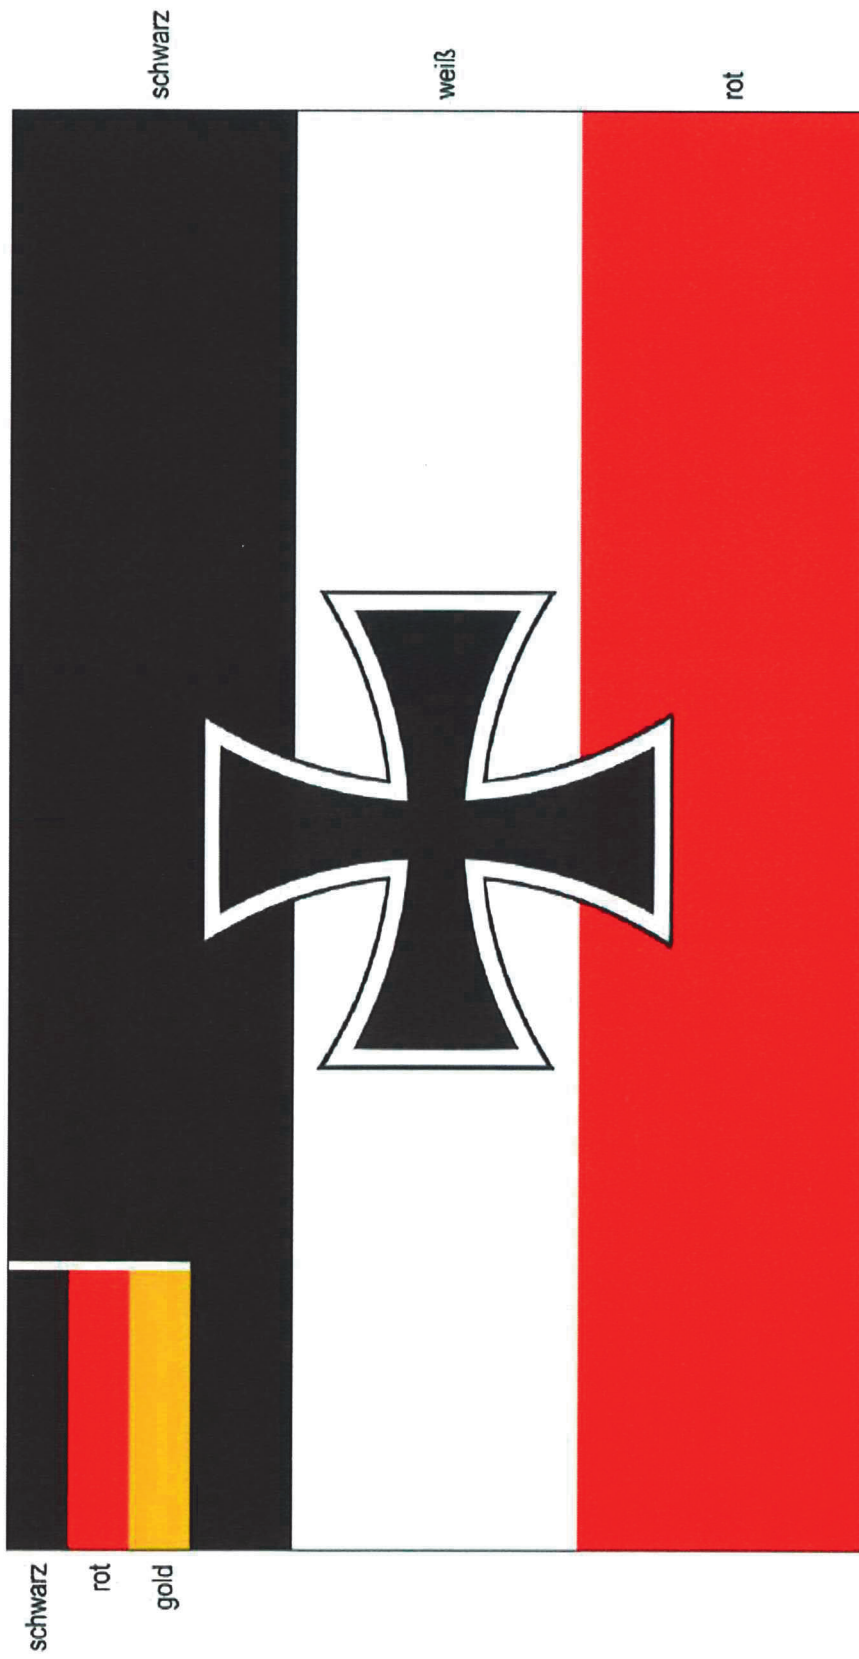

Kriegsfahne des Norddeutschen Bundes, später des Deutschen Reiches 1867 - 1921

Kriegsflagge des Deutschen Reiches 1922 - 1933

Kriegsflagge des Deutschen Reiches 1933 - 1935

schwarz

weiß

rot

Reichsflagge ab 1892

Flagge des „Dritten Reichs“ von 1933 - 1935

Reichskriegsflagge 1935 - 1945