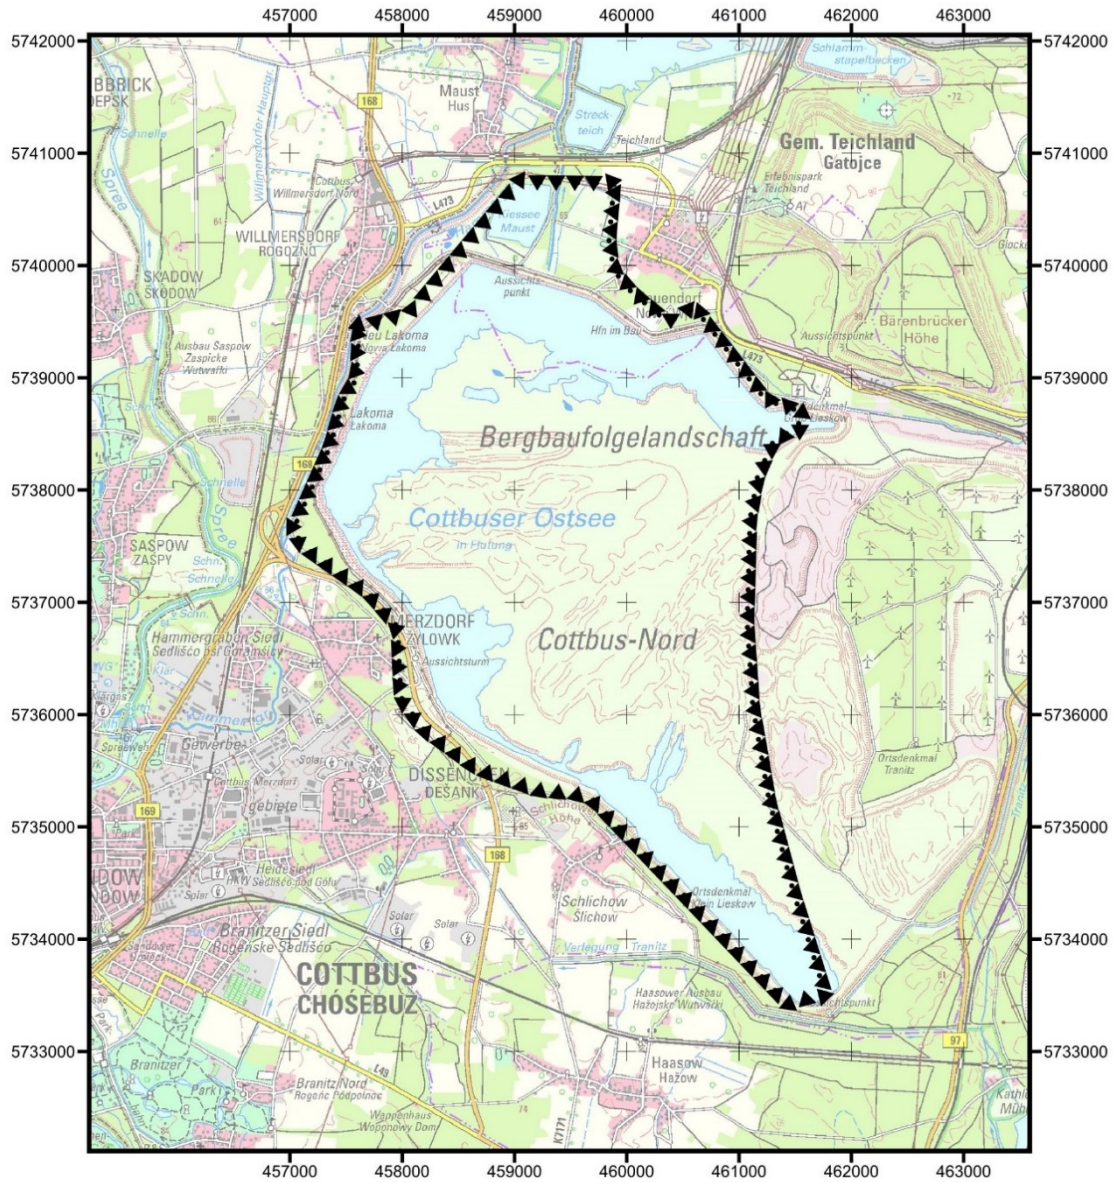

Übersichtskarte zur Aufhebung des Baubeschränkungsgebietes "Cottbus - Nord"

▲▲▲▲▲ aufgehobenes Baubeschränkungsgebiet

0 1 2 Kilometer

Geobasisdaten: © GeoBasis-DE/LGB